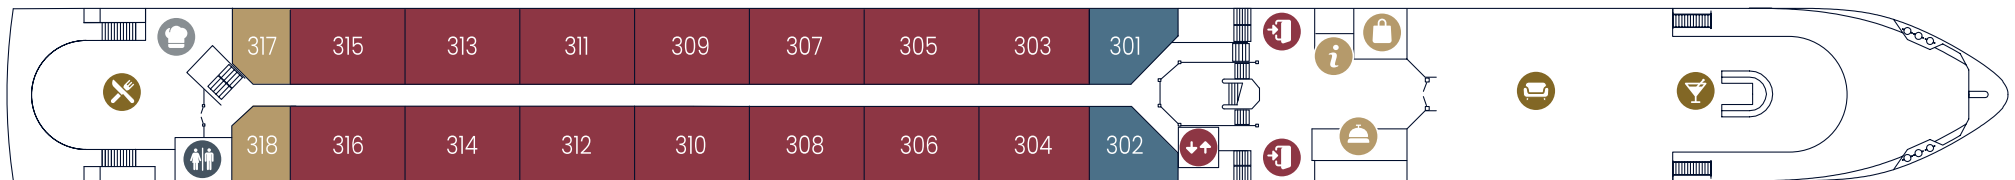

## Diamant Deck | Diamond Deck No. 300

### Legende

- Eingang
- Aufzug
- Rezeption
- Bordshop
- Travel Desk
- Restaurant
- Bar
- Bistro
- Panoramasalon
- Pool
- Wellness
- Fitness
- Golf
- WC
- Küche
- Steuerhaus
- Besatzung
- Zweitbettkabine<sup>1</sup>
- Zweitbettkabine<sup>2</sup>
- Suite<sup>1</sup>
- Junior Suite<sup>1</sup>
- Master Suite<sup>1</sup>

### Key

- Entrance
- Elevator
- Reception Desk
- Bordshop
- Travel Desk
- Restaurant
- Bar
- Bistro
- Panorama Salon
- Pool
- Wellness
- Fitness
- Golf
- Restrooms
- Kitchen
- Wheelhouse
- Crew
- Double Cabin<sup>1</sup>
- Double Cabin<sup>2</sup>
- Suite<sup>1</sup>
- Junior Suite<sup>1</sup>
- Master Suite<sup>1</sup>